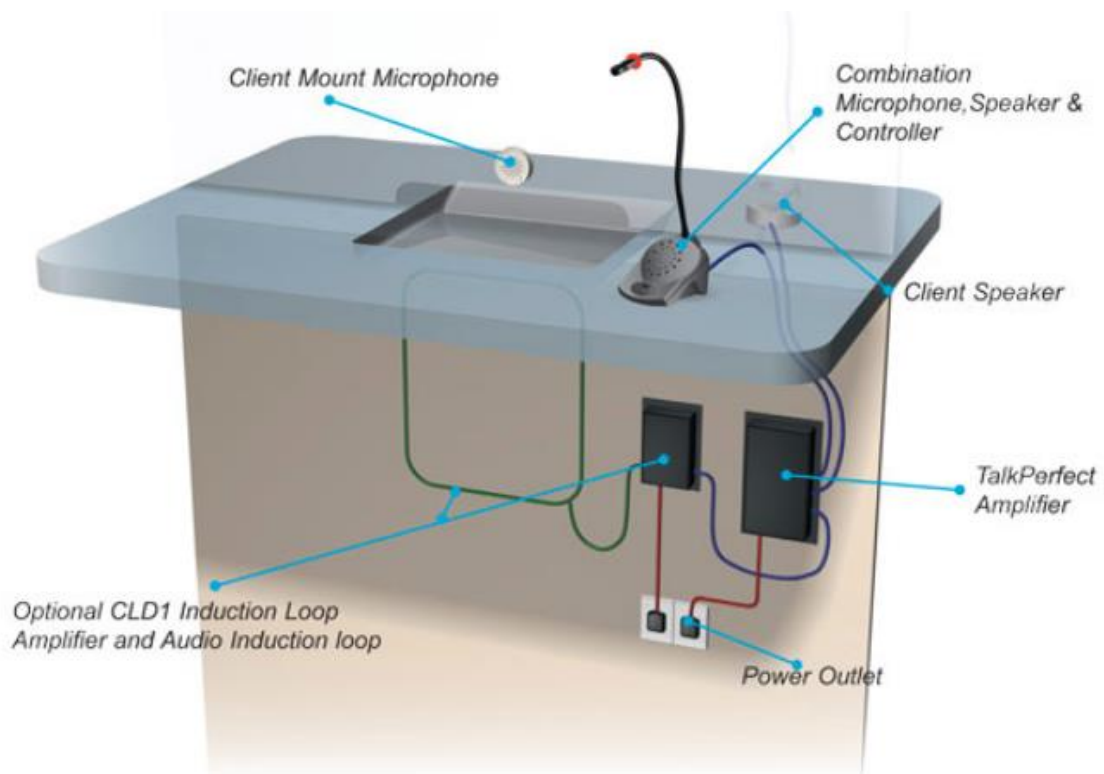

Schéma de principe de l'installation

Applications possibles

- Comptoirs d'accueil sécurisés
- Guichets bancaires et guichets de bureaux de poste
- Comptoirs de caisse
- Bureaux de communication pour les visiteurs des prisons
- Bureau de Change
- Postes de police
- ...

Kits Talkperfect

Le TalkPerfect peut être fourni en kits pour s'adapter à n'importe quel environnement et application :