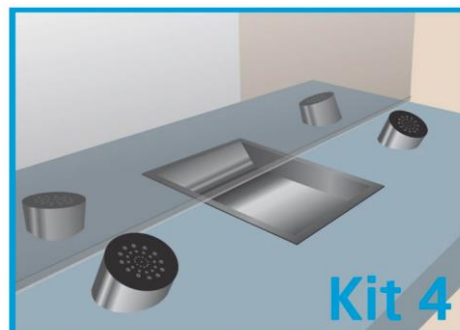

Code du kit	La description
TP-KIT1	Kit Talkperfect1 1 micro à montage sur verre, 1 combi + 1 haut-parleur Pod
TP-KIT2	Talkperfect Kit2 1 micro PZM, 1 combi + 1 haut-parleur Pod
TP-KIT3	Talkperfect Kit3 1 micro Pod, 1 haut-parleur Pod + 1 combiné
TP-KIT4	Talkperfect Kit4 2 micros Pod + 2 haut-parleurs Pod
TP-UX	Talkperfect Unit, PSU + M / Lead